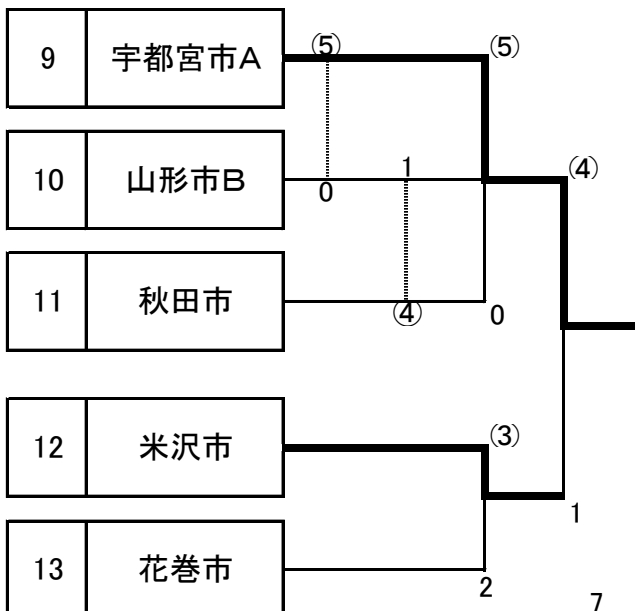

**大会2日目 順位別決勝リーグ戦**

**1位リーグ対戦表**

⑦⑧⑨⑩⑪コート

	チーム名	1	2	3	4	勝率	差	順位
1	奥州市		③	1	2	1/3	対戦	第4位
2	仙台市	2		④	③	2/3	対戦	優勝
3	盛岡市	④	1		③	2/3	対戦	準優勝
4	さいたま市	③	2	2		1/2	対戦	第3位

**2位リーグ対戦表**

⑫⑬⑭⑮コート

	チーム名	5	6	7	8	勝率	差	順位
5	山形市A		0	1	2	0/3		第4位
6	一関市	⑤		2	2	1/3		第3位
7	小山市	④	③		④	3/3		優勝
8	宇都宮市B	③	③	1		2/3		準優勝

**3位・4位トーナメント対戦表**

①②③④⑤⑥コート

3位決定戦