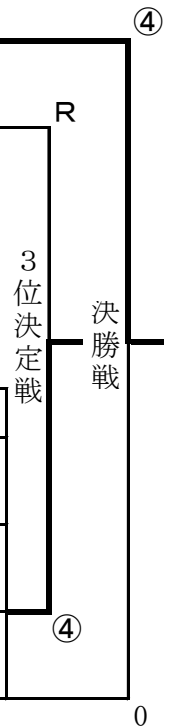

第22回 新幹線沿線都市対抗大会宇都宮予選会

日時 平成29年7月9日(日) 9時開場
場所 清原中央公園テニスコート

大会役員 大会委員長:釜島秀治 運営委員長:佐藤啓一 競技委員長:高橋元晴
競技委員:坂入寛幸、裏野恵美子、塚田澄江、川俣浩

試合進行
・審判 予選リーグは、原則、同一リーグ内の対戦外ペアが行う。
・試合順序
3ペア ①1-2(3) ②2-3(1) ③1-3(2)
4ペア ①1-2(3) ②3-4(2) ③1-3(4) ④2-4(1) ⑤2-3(4) ⑥1-4(3)
5ペア ①1-2(5) ②3-4(1) ③2-5(4) ④1-3(2) ⑤4-5(3)
⑥2-3(5) ⑦1-4(2) ⑧3-5(1) ⑨2-4(3) ⑩1-5(4)

・表彰 各種別のペア数の半数を超えない範囲で、上位3位まで。(副賞の授与はない。)

男子45歳以上 (D1・2コート)

①リーグ

番号	ペア名	1	2	3	4	勝率	差	リーグ順位	順位
1	佐藤・坂入 (葵・県庁)		④	④	1	2/3		2	第4位
2	見木・羽石 (しらさぎ)	0		④	1	1/3		3	
3	入江・松本 (すずめTC)	1	3		0	0/3		4	
4	中山・米竹 (シーベ・すずめ)	④	④	④		3/3		1	優勝

②リーグ

番号	ペア名	5	6	7	8	9	勝率	差	リーグ順位	順位
5	熊田・塚原 (富士見が丘)		④	2	2	1	1/4	対戦	4	
6	山口・船山 (宇都宮Ace)	2		④	3	2	1/4	対戦	5	
7	安藤・鈴木 (すずめTC)	④	3		④	0	2/4		3	
8	富田・内山 (しらさぎ)	④	④	3		④	3/4	対戦	1	準優勝
9	仲山・菊池 (県庁・宇Ace)	④	④	④	2		3/4	対戦	2	第3位