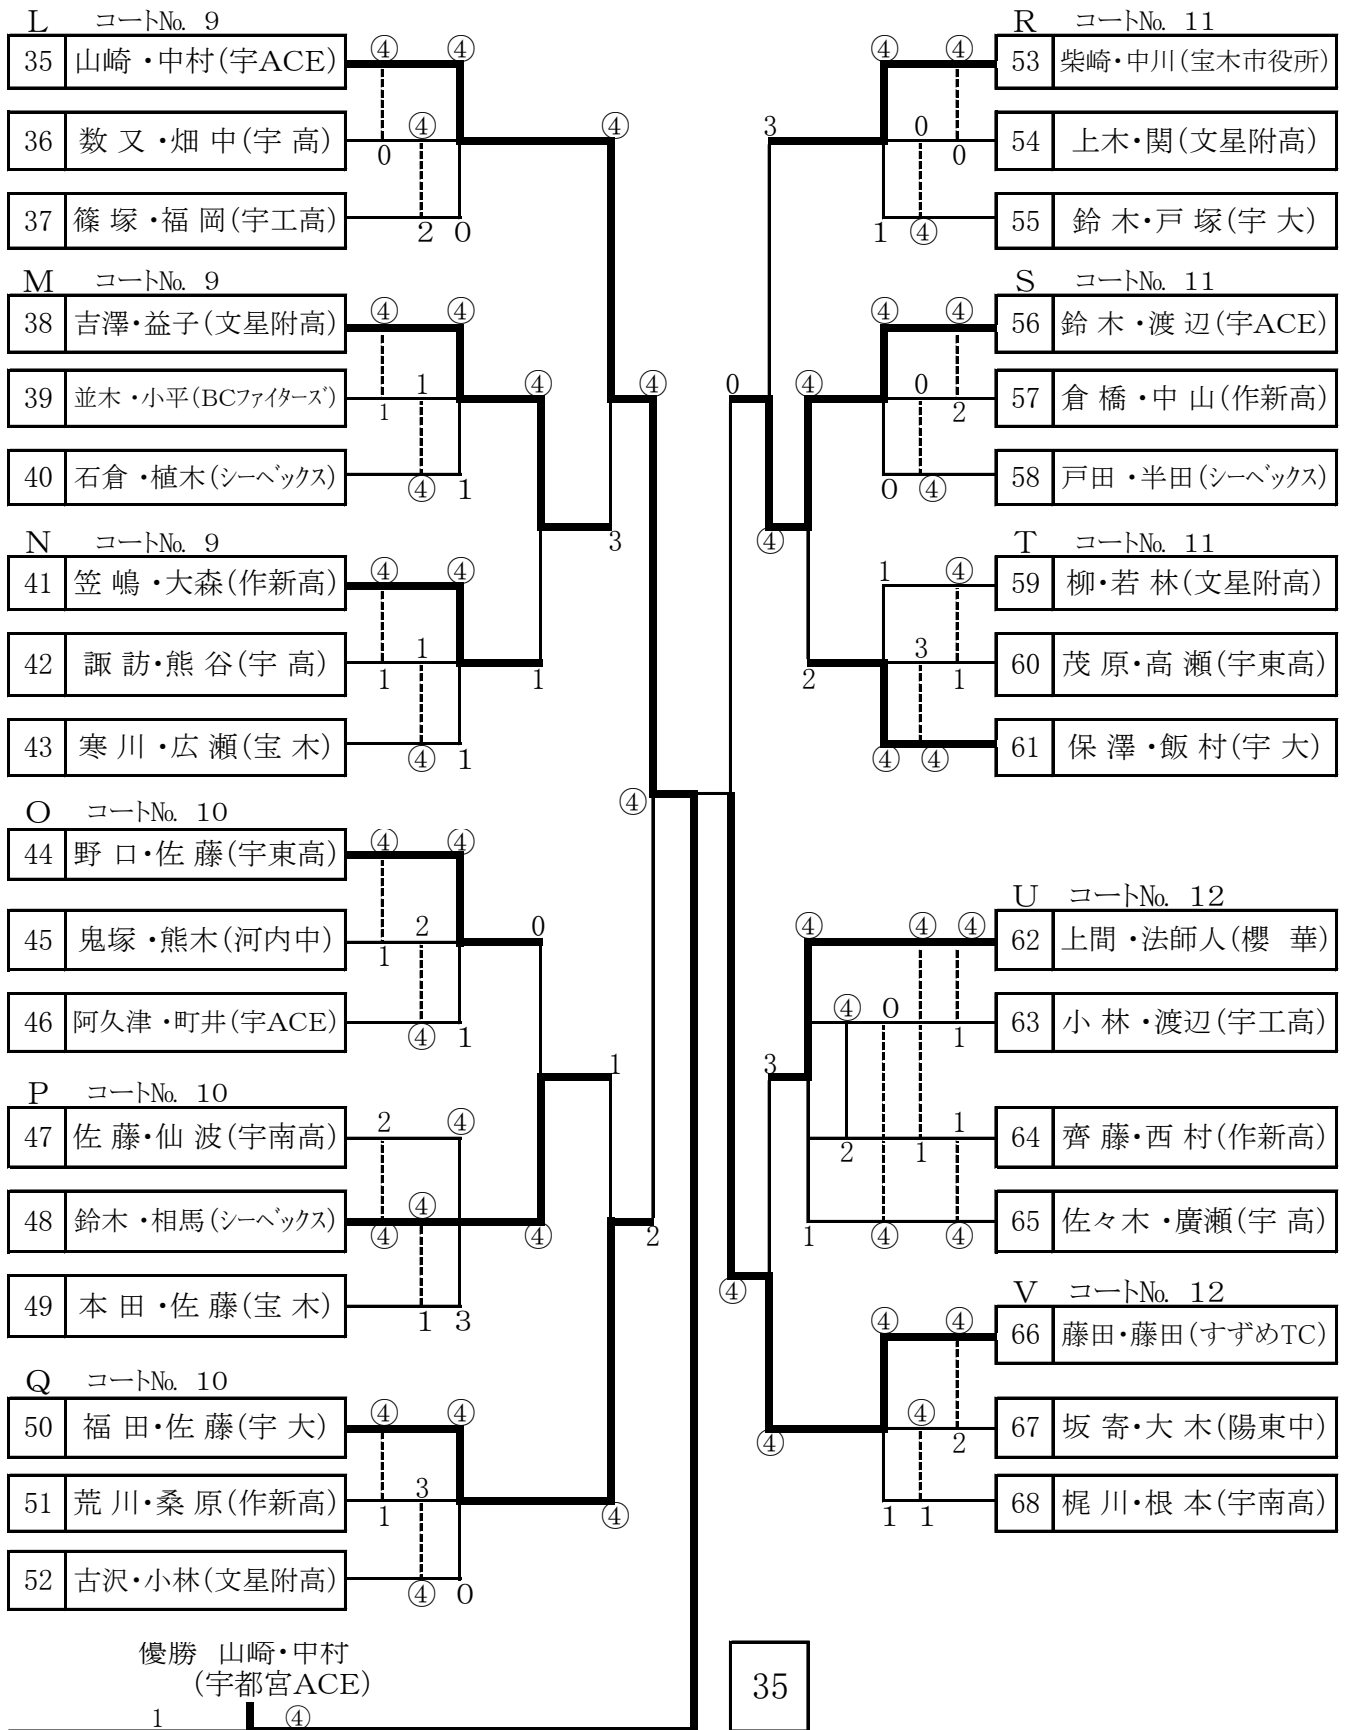

第20回 宇都宮ソフトテニス総合選手権大会

期 日 平成28年10月30日(日) 午前8時開始

場 所 屋板運動場テニスコート

(予備日 11月23日(水) 同会場)

男子の部(1)

男子の部(2)

第20回 宇都宮ソフトテニス総合選手権大会

期 日 平成28年10月30日(日) 午前8時開始

場 所 屋板運動場テニスコート

(予備日 11月23日(水) 同会場)

- 大会役員 大会委員長: 関川元樹 運営委員長: 川俣 浩 競技委員長: 高橋元晴
 競技委員: 塚田澄江、野口尚子、野原省吾
- 試合進行
- ・審判 リーグ戦の審判は、同リーグ内の他ペア(進行の都合で他リーグペアの場合あり)準決勝、決勝戦は、大会本部の指名による。
 - ・試合順序 3ペアリーグ ①1-2(3) ②2-3(1) ③1-3(2)
 4ペア ①1-2(3) ②3-4(2) ③1-3(4) ④2-4(1) ⑤2-3(4) ⑥1-4(3)
 - ・表彰 男女別に各上位3位までの4ペア(第3位は2ペア)、多数の参加があった場合はベスト8まで表彰する。

女子の部

主 催 宇都宮ソフトテニス連盟