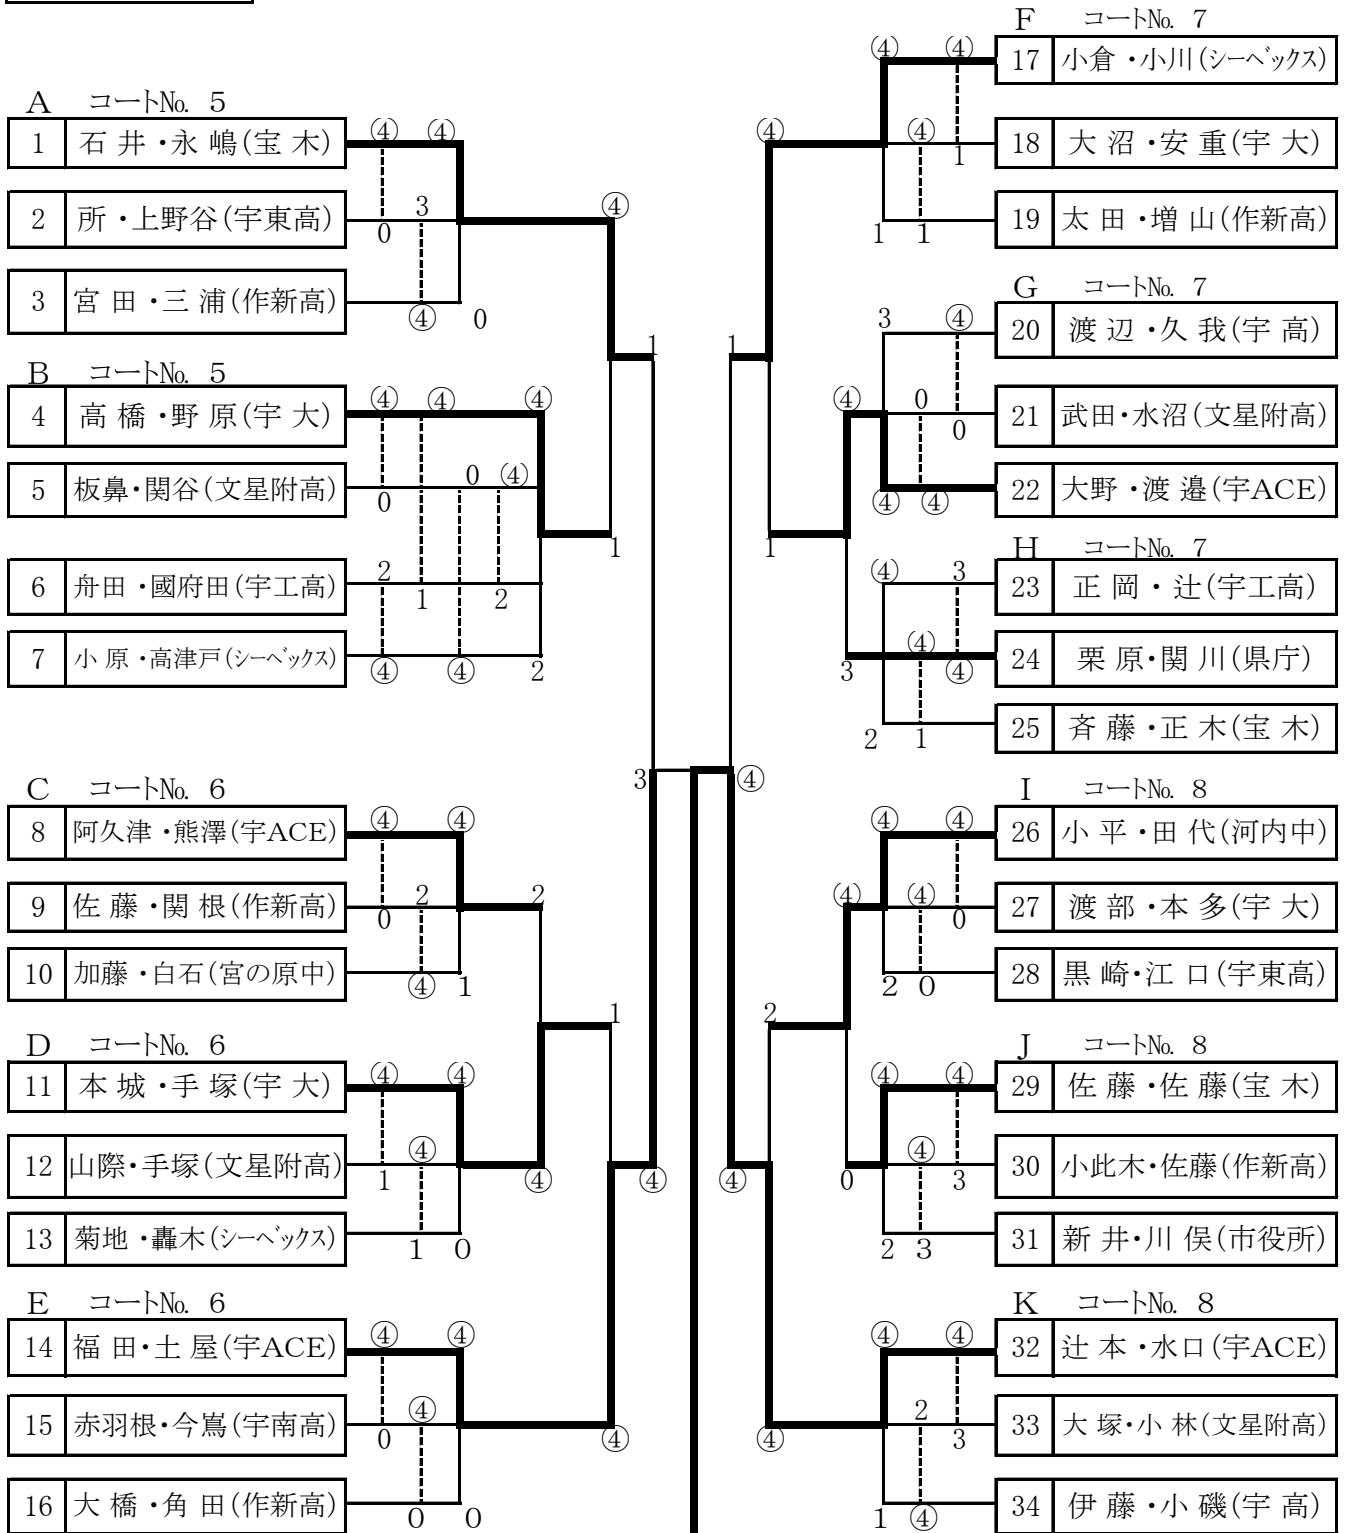

第20回 宇都宮ソフトテニス総合選手権大会

期 日 平成28年10月30日(日) 午前8時開始

場 所 屋板運動場テニスコート

(予備日 11月23日(水) 同会場)

男子の部(1)

男子の部(2)

第20回 宇都宮ソフトテニス総合選手権大会

期 日 平成28年10月30日(日) 午前8時開始

場 所 屋板運動場テニスコート

(予備日 11月23日(水) 同会場)

- 大会役員 大会委員長: 関川元樹 運営委員長: 川俣 浩 競技委員長: 高橋元晴
 競技委員: 塚田澄江、野口尚子、野原省吾
- 試合進行
- ・審判 リーグ戦の審判は、同リーグ内の他ペア(進行の都合で他リーグペアの場合あり)準決勝、決勝戦は、大会本部の指名による。
 - ・試合順序 3ペアリーグ ①1-2(3) ②2-3(1) ③1-3(2)
 4ペア ①1-2(3) ②3-4(2) ③1-3(4) ④2-4(1) ⑤2-3(4) ⑥1-4(3)
 - ・表彰 男女別に各上位3位までの4ペア(第3位は2ペア)、多数の参加があった場合はベスト8まで表彰する。

女子の部

主 催 宇都宮ソフトテニス連盟