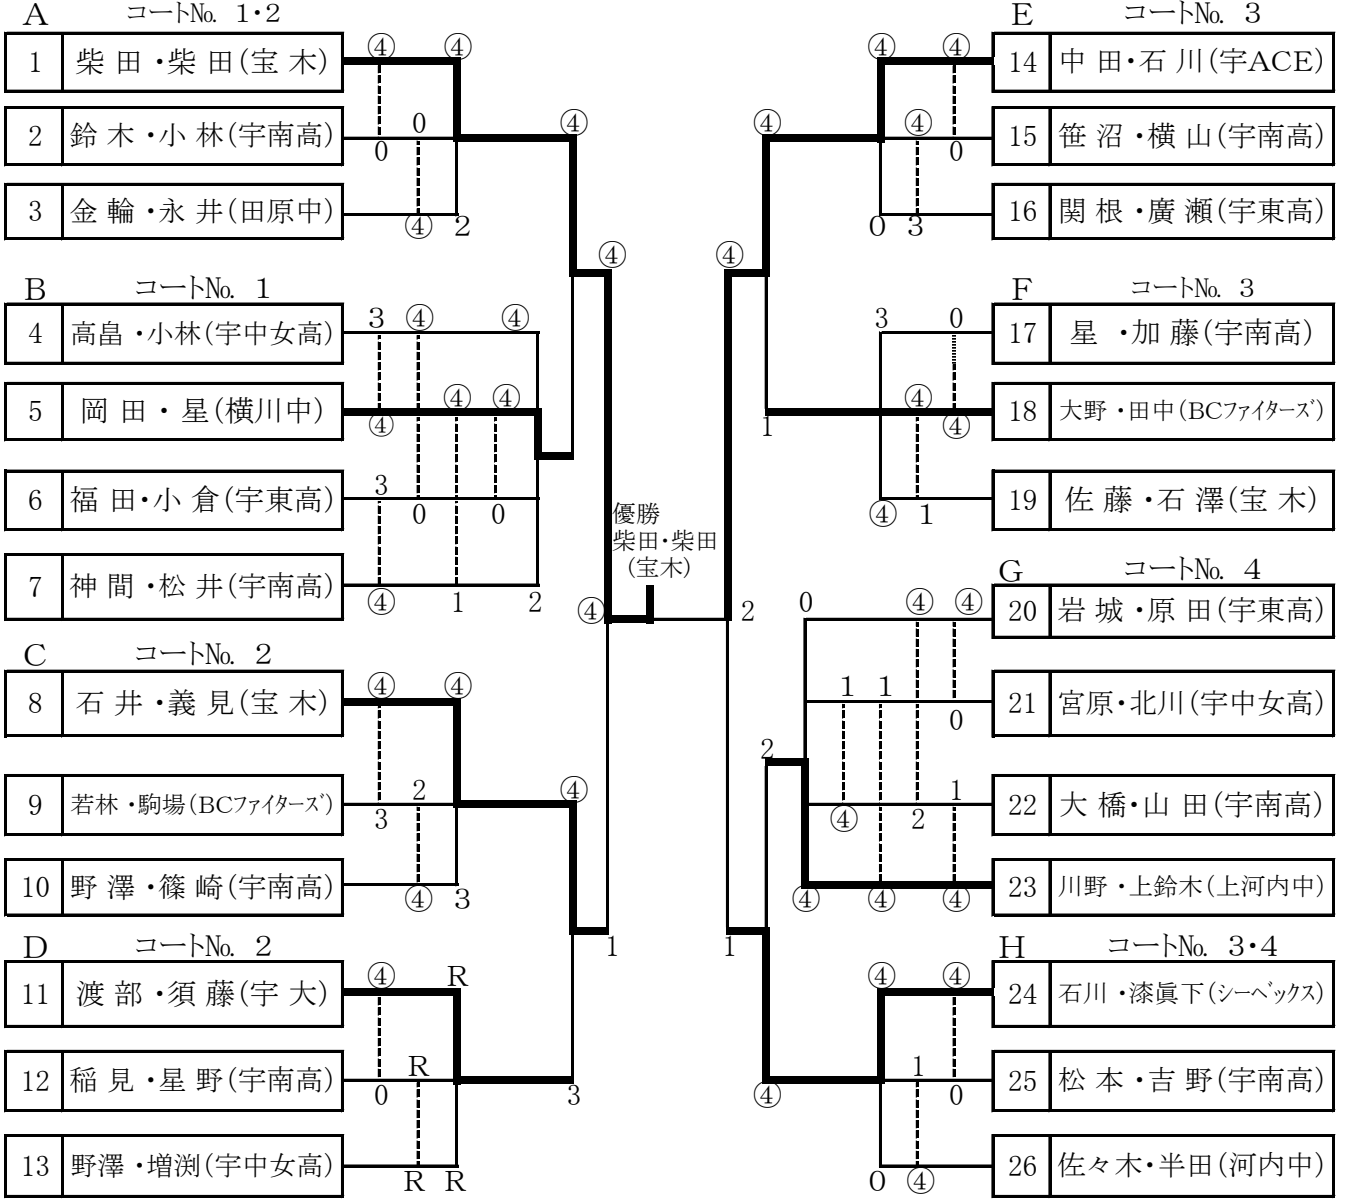

第20回 宇都宮ソフトテニス総合選手権大会

期 日 平成28年10月30日(日) 午前8時開始

場 所 屋板運動場テニスコート

(予備日 11月23日(水) 同会場)

男子の部(1)

男子の部(2)

第20回 宇都宮ソフトテニス総合選手権大会

期 日 平成28年10月30日(日) 午前8時開始

場 所 屋板運動場テニスコート

(予備日 11月23日(水) 同会場)

- 大会役員 大会委員長: 関川元樹 運営委員長: 川俣 浩 競技委員長: 高橋元晴
 競技委員: 塚田澄江、野口尚子、野原省吾
- 試合進行
- ・審判 リーグ戦の審判は、同リーグ内の他ペア(進行の都合で他リーグペアの場合あり)準決勝、決勝戦は、大会本部の指名による。
 - ・試合順序 3ペアリーグ ①1-2(3) ②2-3(1) ③1-3(2)
 4ペア ①1-2(3) ②3-4(2) ③1-3(4) ④2-4(1) ⑤2-3(4) ⑥1-4(3)
 - ・表彰 男女別に各上位3位までの4ペア(第3位は2ペア)、多数の参加があった場合はベスト8まで表彰する。

女子の部

主 催 宇都宮ソフトテニス連盟