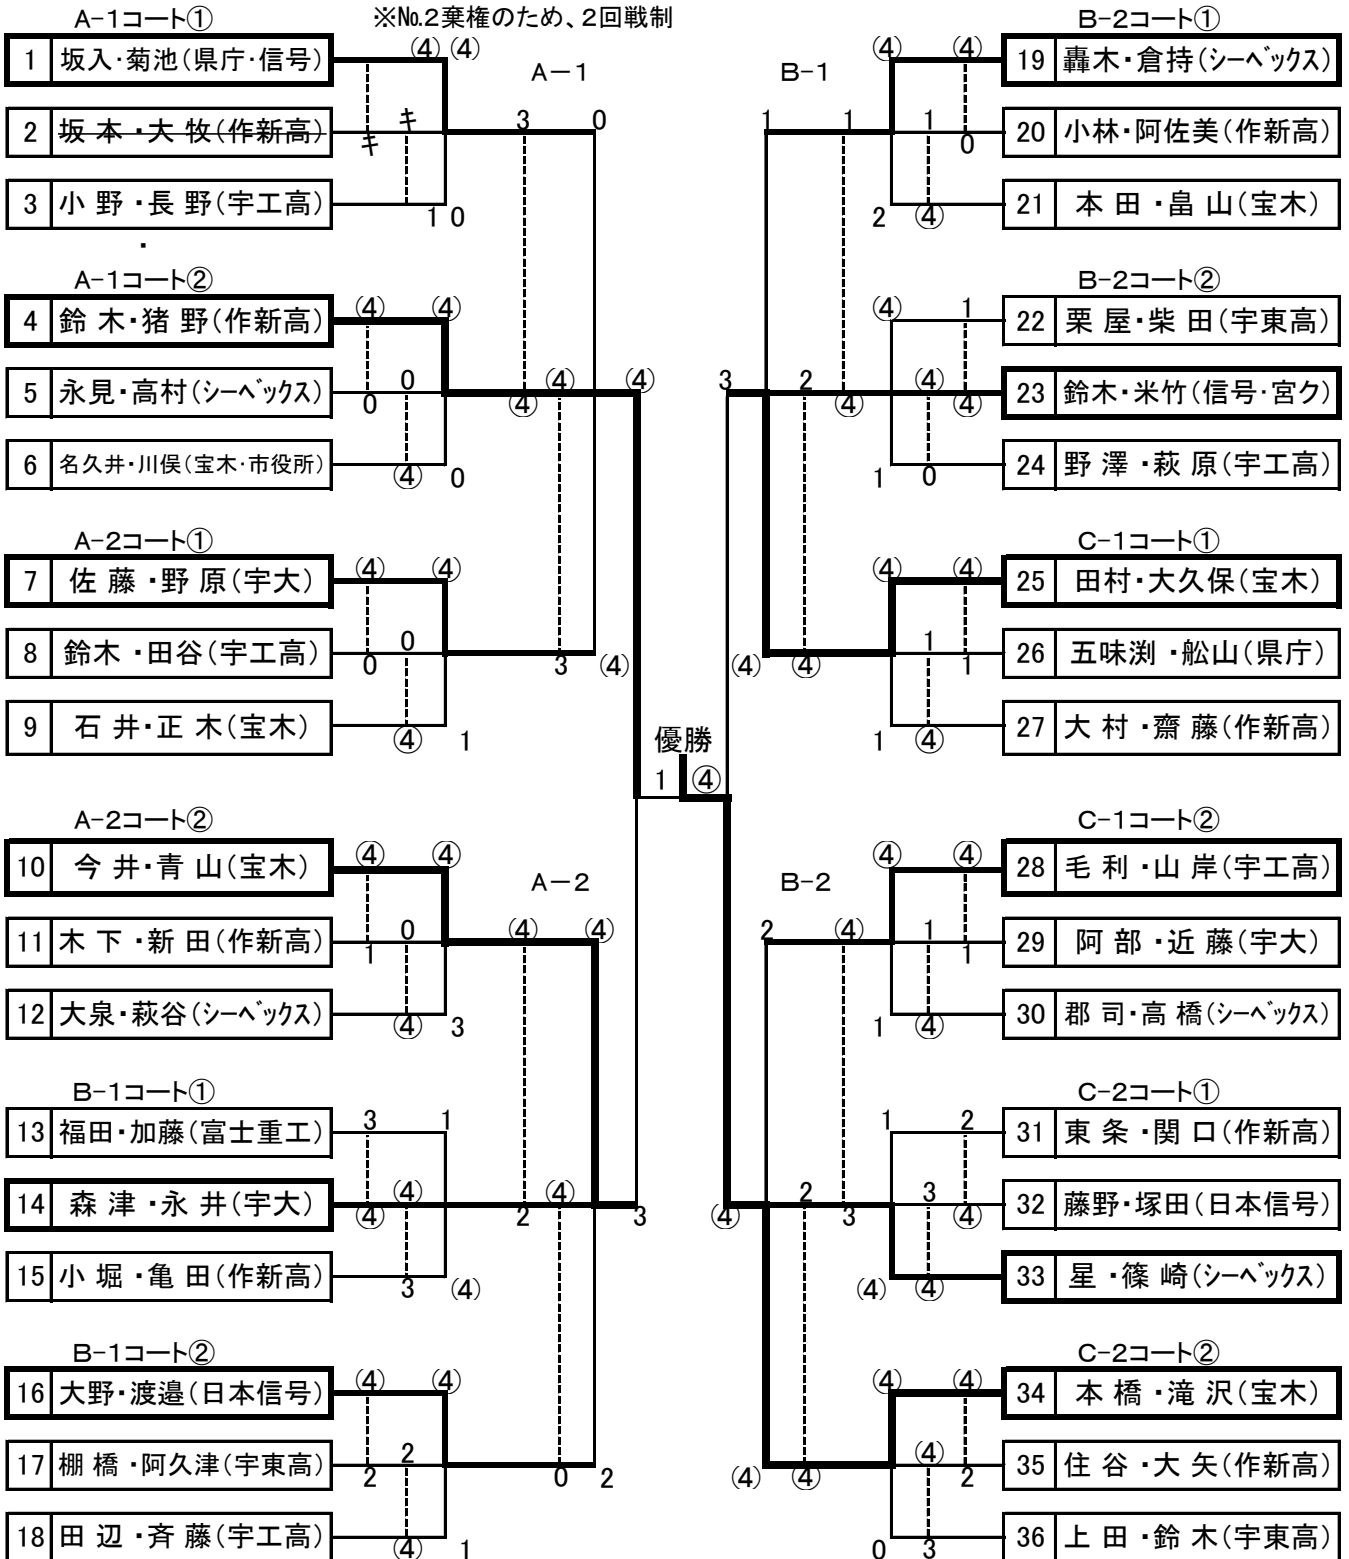

第16回 宇都宮ソフトテニス総合選手権大会

期日 平成24年11月11日(日) 午前9時開始
 場所 清原中央公園テニスコート
 (予備日 11月25日(日) 同会場)

一般男子

一般女子

D-1コート

1	飯塚・鈴木(宇大)	(4)	(4)	(4)
2	小林・小林(作新高)	0	0	0
3	小森・三井(シーベックス)	1	0	(4)
4	塚田・塚田(信号・栃葉)	(4)	(4)	

D-2コート①

5	斉藤・鈴木(シーベックス)	(4)	(4)	
6	小室・酒井(さわやか)	2	(4)	0
7	八木澤・筑井(作新高)	2	2	

D-2コート②

8	磯・渡邊(宇大)	(4)	(4)	
9	篠崎・田中(シーベックス)	0	(4)	(4)
10	人見・菊地(作新高)	0	0	0

優勝

※ 4ペアリーグの2位、及び準決勝トーナメントの敗者を第3位とする。

総合成績表

一般男子	優勝	<u>本橋・滝沢(宝木)</u>	準優勝	<u>鈴木・猪野(作新高)</u>
	第3位	<u>田村・大久保(宝木)</u>	第3位	<u>今井・青山(宝木)</u>
一般女子	優勝	<u>飯塚・鈴木(宇大)</u>	準優勝	<u>磯・渡邊(宇大)</u>
	第3位	<u>塚田・塚田(信号・栃葉)</u>	第3位	<u>斉藤・鈴木(シーベックス)</u>

○大会役員 大会委員長：若井康弘 運営委員長：関川元樹 競技委員長：川俣 浩
競技委員：篠崎旭美、坂入寛幸、野原康弘、渡辺克男、人見義雄(筆耕)

○試合進行

・審判 リーグ戦の審判は、同リーグ内の他ペア。(進行の都合で他リーグペアの場合あり)
準決勝、決勝戦は、大会本部の指名による。

・試合順序

3ペアリーグ ①1-2(3) ②2-3(1) ③1-3(2)

4ペアリーグ ①1-2(3) ②3-4(2) ③1-3(4) ④2-4(1) ⑤2-3(4) ⑥1-4(3)